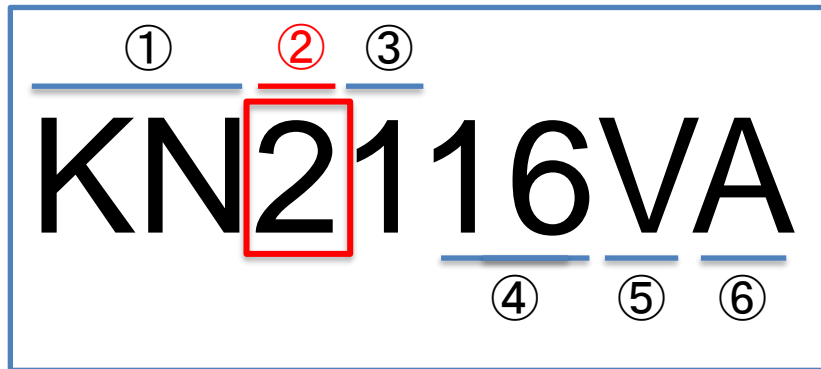

✓ バス数は型番から読み取れる製品があります(凡例)

- ① 製品シリーズ
- ② リモートアクセス用バス数
- ③ KVM本体用バス数
- ④ KVMに接続できるPC台数
- ⑤ バーチャルメディア対応製品
- ⑥ 製品世代

※バーチャルメディアとは？

リモートアクセス時にUSBメモリなどをマウントして接続先のPCからデータの読み書きができる機能です。ISOファイルのマウントもできるので、リモートアクセスでOSインストールもできます。

※製品世代とは？

初代はKN2116から、KN2116A、KN2116V、KN2116VA、KN2116VBと後継機種や上位互換となる場合、A、B、Cという順番で接尾語が付く場合がございます。ただし、完全互換を謳うものではないためご注意ください