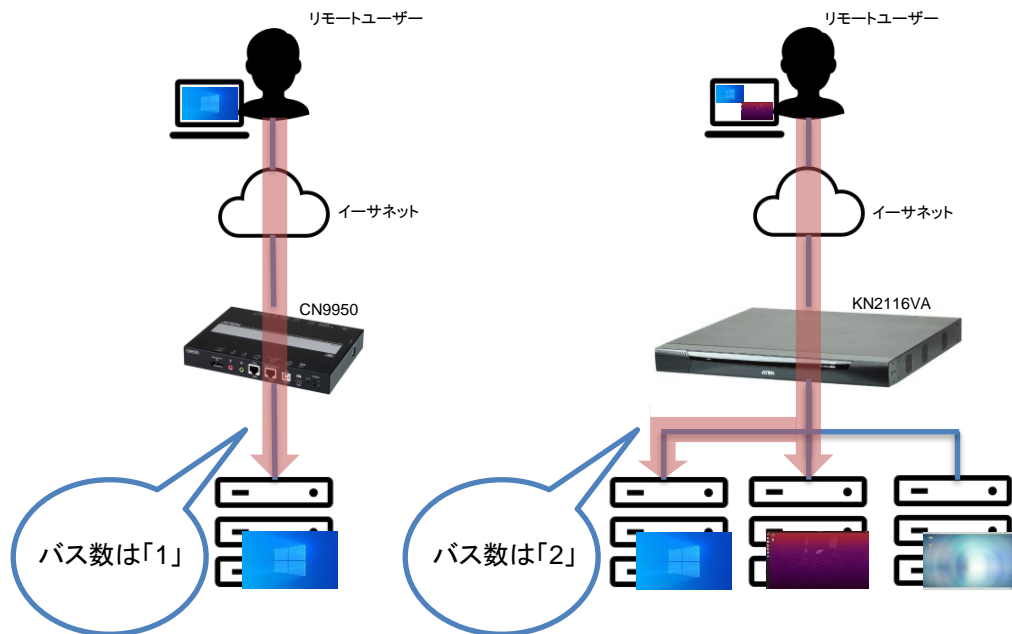

KVMスイッチ解説資料 「バス数」とは？

✔ 「同時アクセスできるターゲットPCの数」を意味します

ハイエンドのIP KVMスイッチは
複数のPCへ同時アクセスができます。
 最もハイエンドな製品だと、
 8台のPCへ同時アクセスできます

ハードウェアによって同時アクセス数が違います。
 後付けでバス数をアップグレードできないため
 ご注意ください。

※
 バス数のほかに、「バス」「バスセッション」
 「セッション数」という言葉も使用されることが
 ありますが、同様の意味としてご理解ください。

✓ バス数は型番から読み取れる製品があります(凡例)

- ① 製品シリーズ
- ② リモートアクセス用バス数
- ③ KVM本体用バス数
- ④ KVMに接続できるPC台数
- ⑤ バーチャルメディア対応製品
- ⑥ 製品世代

※バーチャルメディアとは？

リモートアクセス時にUSBメモリなどをマウントして接続先のPCからデータの読み書きができる機能です。ISOファイルのマウントもできるので、リモートアクセスでOSインストールもできます。

※製品世代とは？

初代はKN2116から、KN2116A、KN2116V、KN2116VA、KN2116VBと後継機種や上位互換となる場合、A、B、Cという順番で接尾語が付く場合がございます。ただし、完全互換を謳うものではないためご注意ください

✓ エントリー製品は1台のPCにだけアクセスできます

左図のように、複数のユーザーがリモートアクセスをしても1台のPCだけにアクセスできます。

右図では、もしリモートユーザーが接続先のPCを切り替えてしまうと、全ユーザーが同じ接続先に切り替わります。