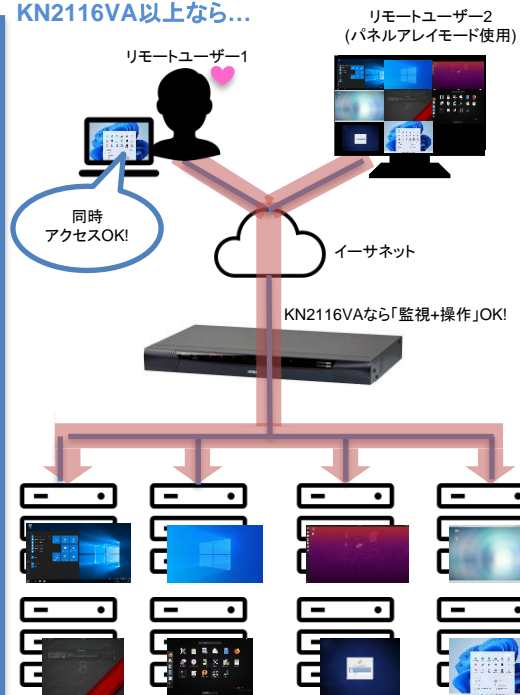

KVMスイッチ解説資料 「バス数」とは？

✔ 「同時アクセスできるターゲットPCの数」を意味します

ハイエンドのIP KVMスイッチは
複数のPCへ同時アクセスができます。
 最もハイエンドな製品だと、
 8台のPCへ同時アクセスできます

ハードウェアによって同時アクセス数が違います。
 後付けでバス数をアップグレードできないため
 ご注意ください。

※
 バス数のほかに、「バス」「バスセッション」
 「セッション数」という言葉も使用されることが
 ありますが、同様の意味としてご理解ください。

- IPKVMドロータイプ

KL1508Ai、KL1516Ai、KL1108VN、KL1116VN

4バスIPKVM

- IPKVMスイッチタイプのみ

KN4016VB、KN4032VB、KN4064VB、
KN4116VA、KN4124VA、KN4132VA、KN4140VA
KN4164v

2バスIPKVM

- IPKVMスイッチタイプのみ

KN2116VA、KN2116VB、KN2124VA、KN2124VB
KN2132VA、KN2132VB、KN2140VA

8バスIPKVM

- IPKVMスイッチタイプ

KN8032VB、KN8064VB
KN8132v※、KN8164v※

※販売終了品

よくある構成での注意点

次のような構成だと注意が必要です

KN1116VAだと...

KN2116VA以上なら...

監視用途の静止画プレビュー機能、「パネルアレイモード」は1バスを専用で使用します

例えばKN1116VAなど1バス対応製品だと、「操作中はパネルアレイが見れない」「パネルアレイ表示中は操作できない」という同時に利用できない制限がございます。

そのため、パネルアレイモードを利用したシステム監視しつつ、ユーザーが操作できるシステムを構築される場合は、KN2xxx、KN4xxx、KN8xxxと、バス数が2つ以上あるIPKVMスイッチをお選びください。