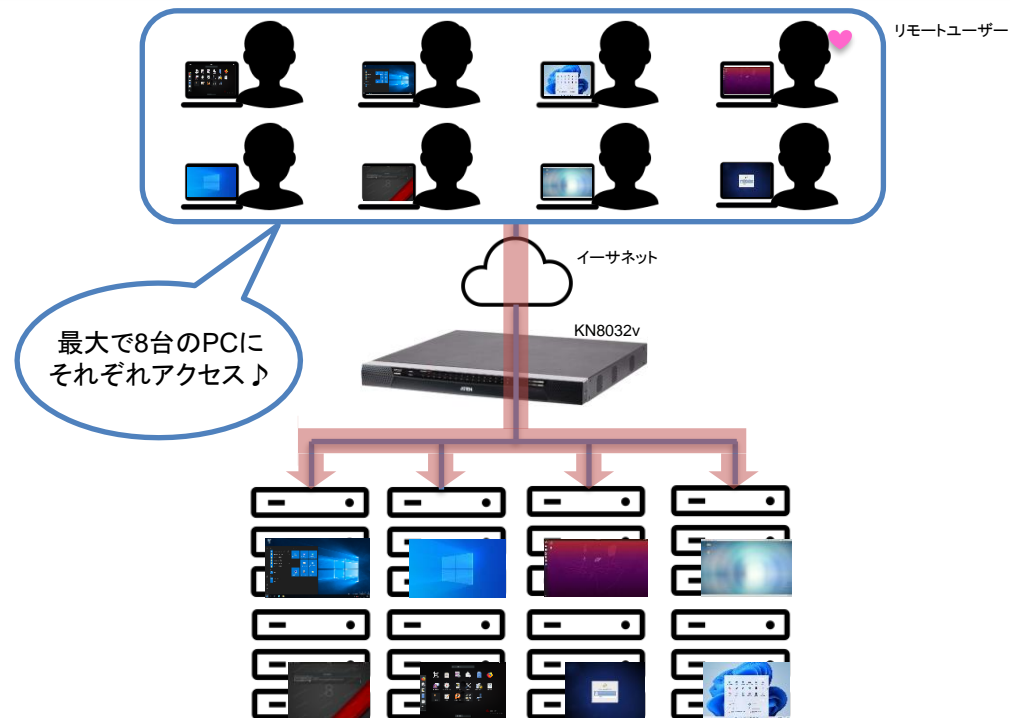

KVMスイッチ解説資料 「バス数」とは？

✔ 「同時アクセスできるターゲットPCの数」を意味します

ハイエンドのIP KVMスイッチは
複数のPCへ同時アクセスができます。
 最もハイエンドな製品だと、
 8台のPCへ同時アクセスできます

ハードウェアによって同時アクセス数が違います。
 後付けでバス数をアップグレードできないため
 ご注意ください。

※
 バス数のほかに、「バス」「バスセッション」
 「セッション数」という言葉も使用されることが
 ありますが、同様の意味としてご理解ください。

✓ バス数は型番から読み取れる製品があります(凡例)

- ① 製品シリーズ
- ② リモートアクセス用バス数
- ③ KVM本体用バス数
- ④ KVMに接続できるPC台数
- ⑤ バーチャルメディア対応製品
- ⑥ 製品世代

※バーチャルメディアとは？

リモートアクセス時にUSBメモリなどをマウントして接続先のPCからデータの読み書きができる機能です。ISOファイルのマウントもできるので、リモートアクセスでOSインストールもできます。

※製品世代とは？

初代はKN2116から、KN2116A、KN2116V、KN2116VA、KN2116VBと後継機種や上位互換となる場合、A、B、Cという順番で接尾語が付く場合がございます。ただし、完全互換を謳うものではないためご注意ください

✓ エントリー製品は1台のPCにだけアクセスできます

左図のように、複数のユーザーがリモートアクセスをしても1台のPCだけにアクセスできます。

右図では、もしリモートユーザーが接続先のPCを切り替えてしまうと、全ユーザーが同じ接続先に切り替わります。

1台のPCにアクセスできるIPKVM製品は次のモデルとなります。

■ IPKVM専用モデル
CN8000A、CN9000、CN9600、CN9950

■ IPKVMスイッチタイプ
CS1708i、CS1716i、KH1508Ai、KH1516Ai、
KL1508Ai、KL1516Ai、KL1108VN、KL1116VN
KN1108VA、KN1116VA、KN1132v

✓ ハイエンド製品は最大8台のPCにアクセスできます