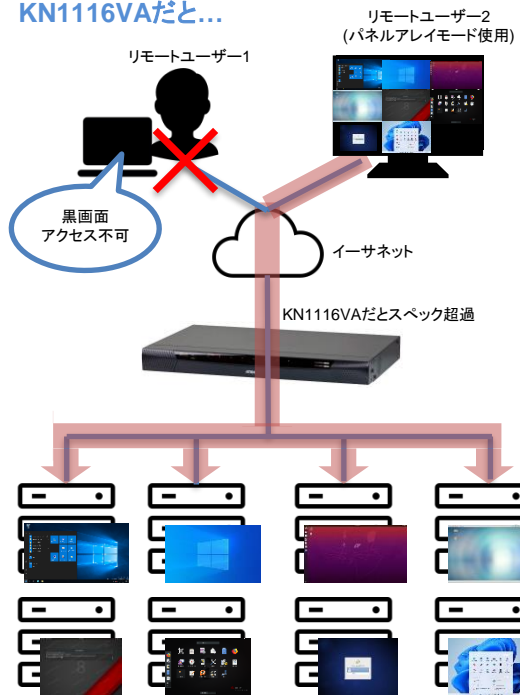

KVMスイッチ解説資料 「バス数」とは？

✔ 「同時アクセスできるターゲットPCの数」を意味します

ハイエンドのIP KVMスイッチは
複数のPCへ同時アクセスができます。
 最もハイエンドな製品だと、
 8台のPCへ同時アクセスできます

ハードウェアによって同時アクセス数が違います。
 後付けでバス数をアップグレードできないため
 ご注意ください。

※
 バス数のほかに、「バス」「バスセッション」
 「セッション数」という言葉も使用されることが
 ありますが、同様の意味としてご理解ください。

- IPKVMドロータイプ

KL1508Ai、KL1516Ai、KL1108VN、KL1116VN

4バスIPKVM

- IPKVMスイッチタイプのみ

KN4016VB、KN4032VB、KN4064VB、
KN4116VA、KN4124VA、KN4132VA、KN4140VA
KN4164v

2バスIPKVM

- IPKVMスイッチタイプのみ

KN2116VA、KN2116VB、KN2124VA、KN2124VB
KN2132VA、KN2132VB、KN2140VA

8バスIPKVM

- IPKVMスイッチタイプ

KN8032VB、KN8064VB
KN8132v※、KN8164v※

※販売終了品

よくある構成での注意点

次のような構成だと注意が必要です

KN1116VAだと...

KN2116VA以上なら...

監視用途の静止画プレビュー機能、「パネルアレイモード」は1バスを専用で使用します

例えばKN1116VAなど1バス対応製品だと、「操作中はパネルアレイが見れない」「パネルアレイ表示中は操作できない」という同時に利用できない制限がございます。

そのため、パネルアレイモードを利用したシステム監視しつつ、ユーザーが操作できるシステムを構築される場合は、KN2xxx、KN4xxx、KN8xxxと、バス数が2つ以上あるIPKVMスイッチをお選びください。