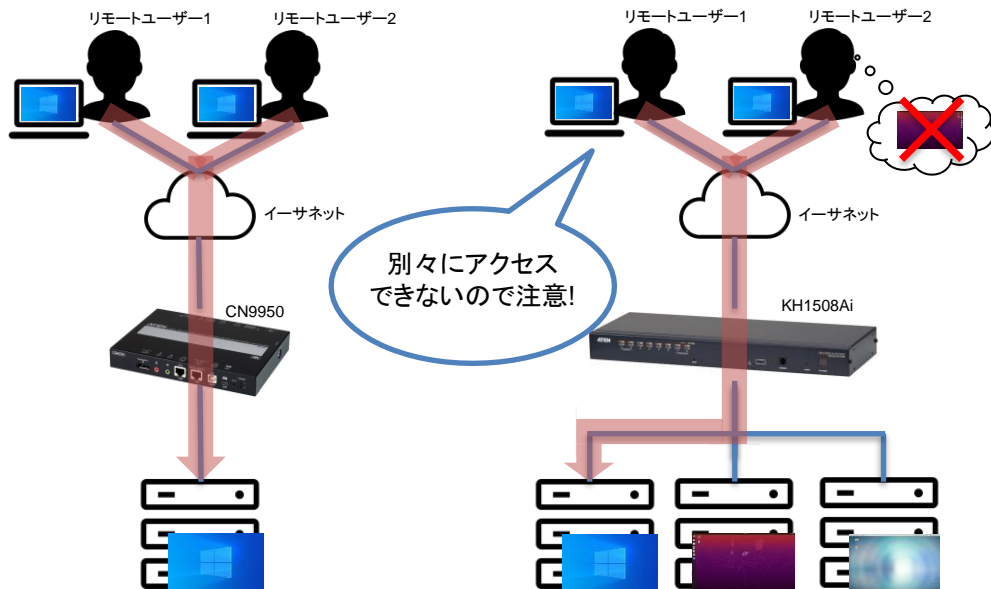

KVMスイッチ解説資料 「バス数」とは？

✔ 「同時アクセスできるターゲットPCの数」を意味します

ハイエンドのIP KVMスイッチは
複数のPCへ同時アクセスができます。
 最もハイエンドな製品だと、
 8台のPCへ同時アクセスできます

ハードウェアによって同時アクセス数が違います。
 後付けでバス数をアップグレードできないため
 ご注意ください。

※
 バス数のほかに、「バス」「バスセッション」
 「セッション数」という言葉も使用されることが
 ありますが、同様の意味としてご理解ください。

✓ バス数は型番から読み取れる製品があります(凡例)

- ① 製品シリーズ
- ② リモートアクセス用バス数
- ③ KVM本体用バス数
- ④ KVMに接続できるPC台数
- ⑤ バーチャルメディア対応製品
- ⑥ 製品世代

※バーチャルメディアとは？

リモートアクセス時にUSBメモリなどをマウントして接続先のPCからデータの読み書きができる機能です。ISOファイルのマウントもできるので、リモートアクセスでOSインストールもできます。

※製品世代とは？

初代はKN2116から、KN2116A、KN2116V、KN2116VA、KN2116VBと後継機種や上位互換となる場合、A、B、Cという順番で接尾語が付く場合がございます。ただし、完全互換を謳うものではないためご注意ください

✓ エントリー製品は1台のPCにだけアクセスできます

左図のように、複数のユーザーがリモートアクセスをしても1台のPCだけにアクセスできます。

右図では、もしリモートユーザーが接続先のPCを切り替えてしまうと、全ユーザーが同じ接続先に切り替わります。

1台のPCにアクセスできるIPKVM製品は次のモデルとなります。

■ IPKVM専用モデル
CN8000A、CN9000、CN9600、CN9950

■ IPKVMスイッチタイプ
CS1708i、CS1716i、KH1508Ai、KH1516Ai、
KL1508Ai、KL1516Ai、KL1108VN、KL1116VN
KN1108VA、KN1116VA、KN1132v

✓ ハイエンド製品は最大8台のPCにアクセスできます